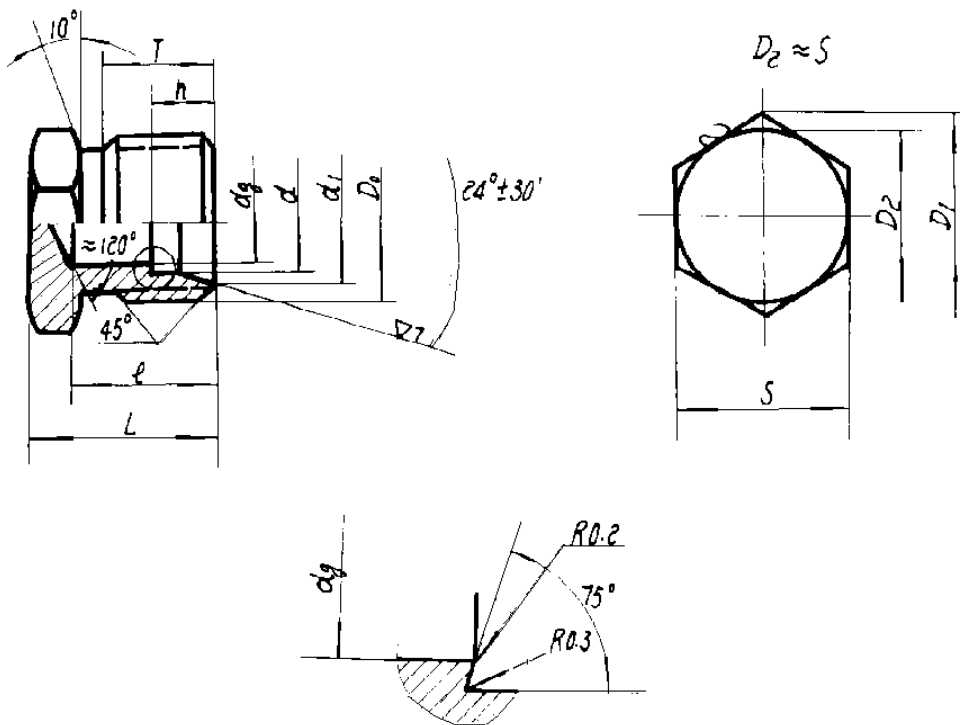

无扩口导管塞子

其余▽4

标记示例：D=12mm 的无扩口导管塞子标记为：

材 料	标 记
LY12-CZ	HB 5788·12
45 镀锌	HB 5789·12
45 镀锡	HB 5790·12
1Cr18Ni9Ti	HB 5791·12

注：锥面 $24^{\circ}\pm 30'$ 的孔穴尺寸应按 HB 5668-82 规定，由专用测量工具进行检验。